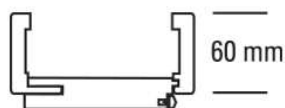

PRODUKTDATENBLATT

JW Futter Weißlack

JELD-WEN Futter Weißlack ähnl. RAL 9010

Rundkante

DIN Rechts

Art. Nr.: T1054302

Abmessungen:

2.110,0 x 860,0 x 165,0 mm
(L x B x H)

Web ID: 1FRKWEIMO28616R

Verpackungseinheit: 1 Stück

Mind. Bestellmenge: 1 Stück

Produktdetails

Gewicht: 16,3 kg

Baender: Rahmenteil V 3400 WF

Bauteil: Zargen Rundkante

Bekleidungsbreite: 60 mm

BRMBreite: 860 mm

BRMHöhe: 2.110 mm

Falz: für gefälzte Türblätter

Kantenausführung: Rundkante

Oberflächenart: lackiert

Schliessblech: Schließblech eingebaut

Türoberfläche: weiß lackiert

Verstellbarkeit: 158 - 180 mm

Bekleidungsbreite ca. 60 mm, Wandstärkenausgleich +15 / - 7 mm, für gefälzte Türblätter, Rahmenteil V 3400 WF, Schließblech eingebaut