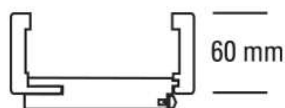

### JW Futter Weißlack

JELD-WEN Futter Weißlack ähnl. RAL 9010  
Rundkante  
DIN Links

**Art. Nr.:** T1004307

**Abmessungen:**

2.110,0 x 860,0 x 270,0 mm  
(L x B x H)

**Web ID:** 1FRKWEIMO28627L **Verpackungseinheit:** 1 Stück

#### Produktdetails

Gewicht: 26,9 kg  
Baender: Rahmenteil V 3400 WF  
Bauteil: Zargen Rundkante  
Bekleidungsbreite: 60 mm  
BRMBreite: 860 mm  
BRMHoehe: 2.110 mm  
Falz: für gefälzte Türblätter  
Kantenausführung: Rundkante  
Oberflächenart: lackiert  
Schliessblech: Schließblech eingebaut  
Türoberfläche: weiß lackiert  
Verstellbarkeit: 263 - 285 mm