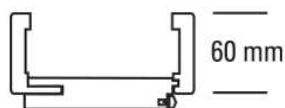

PRODUKTDATENBLATT

JW Futter Weißlack

JELD-WEN Futter Weißlack ähnl. RAL 9010
Rundkante
DIN Rechts

Art. Nr.: T1094308

Abmessungen: 2.110,0 x 860,0 x 270,0 mm
(L x B x H)

Web ID: 1FRKWEIMO28627R **Verpackungseinheit:** 1 Stück

Mind. Bestellmenge: 1 Stück

Produktdetails

Gewicht: 26,9 kg
Baender: Rahmenteil V 3400 WF
Bauteil: Zargen Rundkante
Bekleidungsbreite: 60 mm
BRMBreite: 860 mm
BRMHoehe: 2.110 mm
Falz: für gefälzte Türblätter
Kantenausführung: Rundkante
Oberflächenart: lackiert
Schliessblech: Schließblech eingebaut
Tueroberfläche: weiß lackiert
Verstellbarkeit: 263 - 285 mm
Bekleidungsbreite ca. 60 mm, Wandstärkenausgleich +15 / - 7 mm, für gefälzte Türblätter, Rahmenteil V 3400 WF, Schließblech eingebaut