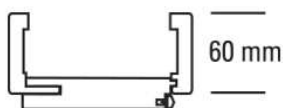

PRODUKTDATENBLATT

JW Futter Weißlack

JELD-WEN Futter Weißlack ähnl. RAL 9010
Rundkante
DIN Links

Art. Nr.: T1044311

Abmessungen:

2.110,0 x 610,0 x 145,0 mm
(L x B x H)

Web ID: 1FRKWEIMO26114L **Verpackungseinheit:** 1 Stück

Mind. Bestellmenge: 1 Stück

Produktdetails

Gewicht: 16,9 kg
Baender: Rahmenteil V 3400 WF
Bauteil: Zargen Rundkante
Bekleidungsbreite: 60 mm
BRMBreite: 610 mm
BRMHoehe: 2.110 mm
Falz: für gefälzte Türblätter
Kantenausführung: Rundkante
Oberflächenart: lackiert
Schliessblech: Schließblech eingebaut
Türoberfläche: weiß lackiert
Verstellbarkeit: 138 - 160 mm
Bekleidungsbreite ca. 60 mm, Wandstärkenausgleich +15 / - 7 mm, für gefälzte Türblätter, Rahmenteil V 3400 WF, Schließblech eingebaut