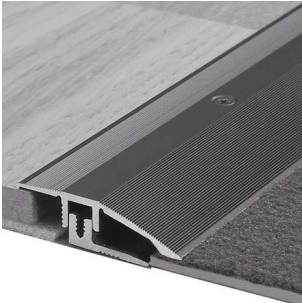

PRODUKTDATENBLATT

Anpassungsprofil Typ 376 Vinyl, Aluminium elox., sand

Anpassungsprofil Typ 376, Aluminium eloxiert sand, Verstellfunktion 4-9,5 mm, für Vinylböden

Art. Nr.: B3002109 **Abmessungen:** 2.700,0 x 33,0 x 0,0 mm (L x B x H)
Web ID: 3FANPVI270SA **Verpackungseinheit:** 1 Stück
EAN: 4018427392062 **Mind. Bestellmenge:** 1 Stück

Produktdetails

Gewicht: 2,7 kg

WF30Farbe: Beige

Mit einem Anpassungsprofil lassen sich harmonische Übergänge zwischen den Räumen bilden.