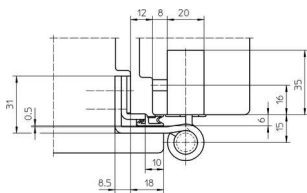

PRODUKTDATENBLATT

Simonswerk Haustürband Baka Protect 4030 3D FD Edelstahl

Simonswerk Baka Protect 4030 3D FD Haustürband Edelstahl matt gebürstet für Türen mit Flügeldichtung Satz mit 3 Stück Tragkraft 160 kg

Art. Nr.: E9452146   **Abmessungen:** 140,0 x 0,0 x 0,0 mm (L x B x H)
Web ID: 941EBSW40303DFDER   **Verpackungseinheit:** 1 Pack
EAN: 4015471104030   **Mind. Bestellmenge:** 1 Pack

Produktdetails

Gewicht: 2,79 kg
Ausführung: Haustürband
Bezeichnung: Baka Protect 4030 3D
Belastbarkeit: 160
Oberfläche: Edelstahl matt

Das Simonswerk Haustürband Baka Protect 4030 3D ist aus hochwertigem Stahl hergestellt. Die Oberfläche ist je nach Produktvariante in mattiertem, gebürstetem Edelstahl oder mit Topzink-Oberfläche erhältlich. Durch den robusten Stahl und die Oberflächenbehandlung steht das Produkt für wartungsfreie Langlebigkeit trotz Dauernutzung und verfügt über einen hervorragenden Korrosionsschutz. Die Belastbarkeit bei zwei Bändern pro Flügel liegt bei etwa 160 kg. Das Simonswerk Haustürband Baka Protect 4030 3D ist für Türen mit Flügeldichtung geeignet.

Aus robustem Stahl gefertigt

Wählbare Oberflächenbehandlung

Wartungsfreie Haltbarkeit

Belastbar bis ca. 160 kg

Für Türen mit Flügeldichtung geeignet

Downloads zum Artikel

- 941EBSW40303DFDER94_SW_Protect_4030_3D_FD_E9462145_E9452146.pdf
- 941EBSW40303DFDERWF94-Simonswerk_Pflegehinweis_Türbänder aus Edelstahl.pdf