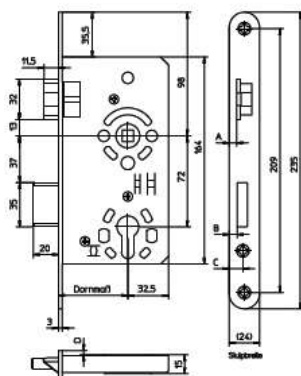

#### Produktdetails

Gewicht: 0,74 kg

Ausführung: Flüster - Schloss Klasse 3 Stumpf

WF94Anschlagart: rechts

WF94Entfernung: 72

WF94Nuss: 8

WF94Schliessart: PZ

WF94Stulpbreite: 24

Stulpbreite	A	B	C	D
18 mm	3,0	3,5	8,0	0,5
20 mm	3,4	3,9	8,5	1,0
24 mm	5,8	6,3	10,8	3,4