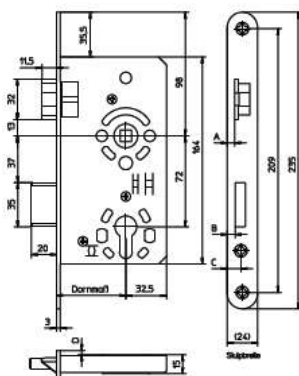

Art. Nr.: E9412215 **Abmessungen:** 0,0 x 0,0 x 0,0 mm (L x B x H)
Web ID: 942BE24RN65PZGL **Verpackungseinheit:** 1 Stück
EAN: 4012432310455 **Mind. Bestellmenge:** 1 Stück

Produktdetails

Gewicht: 0,74 kg
Ausführung: Flüster - Schloss Klasse 3 Stumpf
WF94Anschlagart: links
WF94Entfernung: 72
WF94Nuss: 8
WF94Schliessart: PZ
WF94Stulpbreite: 24
Dornmass: 65 mm

Ausstattung:

- Klemmnuss aus Stahl verzinkt, mit Polyamid-Lagerschalen
- Falle und Riegel aus Stahl, verzinkt, mit thermisch fest verbundenen Führungselementen aus Polyamid zur Geräuschdämpfung im Schloss und an der Falle
- Schlosskasten allseitig geschlossen, verzinkt

Downloads zum Artikel

- 942BE24RN65PZGL94_SSF_Objektschloss Serie 19_24RN55_60_65BB_PZ_WC.pdf

Stulpbreite	A	B	C	D
18 mm	3,0	3,5	8,0	0,5
20 mm	3,4	3,9	8,5	1,0
24 mm	5,8	6,3	10,8	3,4