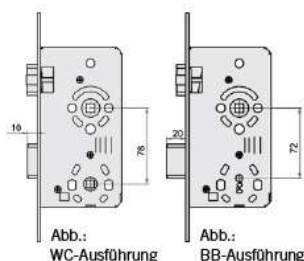

Art. Nr.: E9402216 **Abmessungen:** 0,0 x 0,0 x 0,0 mm (L x B x H)

Web ID: 942BE24RN65WCGR **Verpackungseinheit:** 1 Stück

EAN: 4012432310509 **Mind. Bestellmenge:** 1 Stück

Produktdetails

Gewicht: 0,74 kg
Ausführung: Flüster - Schloss Klasse 3 Stumpf
WF94Anschlagart: rechts
WF94Entfernung: 78
WF94Nuss: 8
WF94Schliessart: WC
WF94Stulpbreite: 24
Dornmass: 65 mm

Ausstattung:

- Klemmnuss aus Stahl verzinkt, mit Polyamid-Lagerschalen
- Falle und Riegel aus Stahl, verzinkt, mit thermisch fest verbundenen Führungselementen aus Polyamid zur Geräuschdämpfung im Schloss und an der Falle
- Schlosskasten allseitig geschlossen, verzinkt

Downloads zum Artikel

- 942BE24RN65WCGR94_SSF_Objektschloss Serie 19_24RN55_60_65BB_PZ_WC.pdf