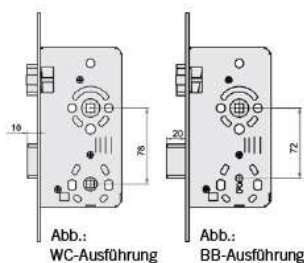

Art. Nr.: E9492217 **Abmessungen:** 0,0 x 0,0 x 0,0 mm (L x B x H)

Web ID: 942BE24RN65WGL **Verpackungseinheit:** 1 Stück

EAN: 4012432310493 **Mind. Bestellmenge:** 1 Stück

Produktdetails

Gewicht: 0,74 kg
 Ausfuehrung: Flüster - Schloss Klasse 3 Stumpf
 WF94Anschlagart: links
 WF94Entfernung: 78
 WF94Nuss: 8
 WF94Schliessart: WC
 WF94Stulpbreite: 24
 Dornmass: 65 mm

Ausstattung:

- Klemmnuss aus Stahl verzinkt, mit Polyamid-Lagerschalen
- Falle und Riegel aus Stahl, verzinkt, mit thermisch fest verbundenen Führungselementen aus Polyamid zur Geräuschdämpfung im Schloss und an der Falle
- Schlosskasten allseitig geschlossen, verzinkt

Downloads zum Artikel

- 942BE24RN65WGL94_SSF_Objektschloss Serie 19_24RN55_60_65BB_PZ_WC.pdf