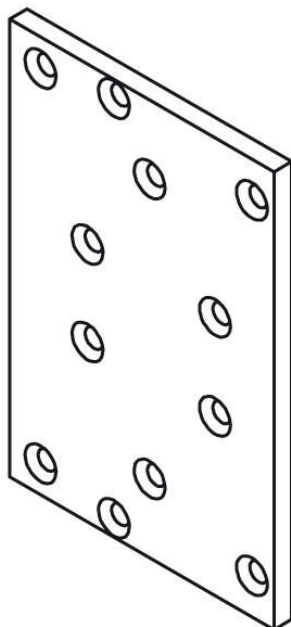

### Gutmann Schwellenhalter SH70

Schwellenhalter SH70  
für WESER 75/20 TI, Alu Blank

**Art. Nr.:** E9402224

**Abmessungen:** 0,0 x 0,0 x 0,0 mm (L x B x H)

**Web ID:** 946APGWWESSH70ALU

**Verpackungseinheit:** 1 Stück

#### Produktdetails

Gewicht: 1 kg

Oberfläche: Aluminium

Das Gutmann-Sortiment umfasst zahlreiche Schwellen-Komponenten für die Abdichtung im Zuge der Sanierung und Nachrüstung im Alt- oder Neubau. Hier sind unter anderem Anschlagprofile, Dichtungen, Bodenschwellen, Deckel, Blechstreifen und Unterbaudämmprofile, aber auch Schwellenhalter und Schließstücke verschiedener Ausführungen erhältlich. Die Oberflächenfarben variieren produktbedingt zwischen Aluminium, Schwarz und Weiß.