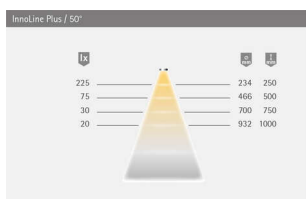

### LED-Leuchte InnoLine Plus

LED-Leuchte InnoLine Plus  
Aluminium, Neutralweiß, max. 3 W  
Länge 501-600 mm  
5516804

**Art. Nr.:** E5516804 **Abmessungen:** 0,0 x 0,0 x 0,0 mm (L x B x H)  
**Web ID:** 933MLHB5516804 **Verpackungseinheit:** 1 Stück  
**EAN:** 4250985903124 **Mind. Bestellmenge:** 1 Stück

#### Produktdetails

Gewicht: 0,1 kg  
Lichtfarbe: Neutralweiß  
Nennlänge: 600  
Technische Details  
Betriebsspannung: 12 Volt DC  
Energieeffizienzklasse: Dieses Produkt enthält eine Lichtquelle der Energieeffizienzklasse F  
Zusammensetzbar: Nein  
Prüf Kennzeichen:  
Oberfläche: Aluminium-Optik  
Betriebsstrom: 12 Volt DC  
dimmbar: Ne  
Schutzart: IP 20  
Zuleitung: 2400 mm  
Steckverbindung Zuleitung: M1  
Länge: 501 - 600 mm  
Leuchtentyp: Anbauleuchte  
Beleuchtungsart: Funktionsbeleuchtung  
Lichtfarbe: NeutralWeiß  
Kelvin min: 4000  
Farbwiedergabe RA Index: 80  
Lichtstrom: 158 lm/m  
Effizienz Leuchte: 34 lm/W  
Effizienz Lichtquelle: 70 lm/W  
Lebensdauer: 30.000 h/70%  
Leistungsaufnahme: 2.8 W  
Ausstrahlungswinkel: 90°  
Halbwertwinkel: 50°  
Anschluss an: LED-Vorschaltgerät  
Bestellhinweis  
Bei Bestellung Artikelnummer und Korpusinnenmaß in mm angeben  
Kabelkanal bei Bedarf separat bestellen