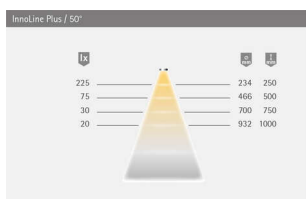

### LED-Leuchte InnoLine Plus

LED-Leuchte InnoLine Plus  
Aluminium, Neutralweiß, max. 4 W  
Länge 701-800 mm  
5516806

**Art. Nr.:** E5516806 **Abmessungen:** 0,0 x 0,0 x 0,0 mm (L x B x H)

**Web ID:** 933MLHB5516806 **Verpackungseinheit:** 1 Stück

#### Produktdetails

Gewicht: 0,1 kg

Lichtfarbe: Neutralweiß

Nennlänge: 800

Technische Details

Betriebsspannung: 12 Volt DC

Energieeffizienzklasse: Dieses Produkt enthält eine Lichtquelle der Energieeffizienzklasse F

Effizienz Lichtquelle: 70 lm/W

Lebensdauer: 30.000 h/70%

Leistungsaufnahme: 3.8 W

Ausstrahlungswinkel: 90°

Halbwertwinkel: 50°

Anschluss an: LED-Vorschaltgerät

Bestellhinweis

Bei Bestellung Artikelnummer und Korpusinnenmaß in mm angeben