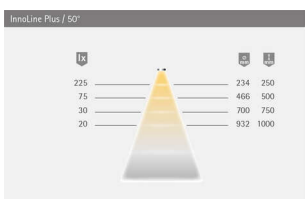

PRODUKTDATENBLATT

LED-Leuchte InnoLine Plus

LED-Leuchte InnoLine Plus
Aluminium, Neutralweiß, max. 5,5 W
Länge 1001-1100 mm
5516809

Art. Nr.: E5516809 **Abmessungen:** 0,0 x 0,0 x 0,0 mm (L x B x H)
Web ID: 933MLHB5516809 **Verpackungseinheit:** 1 Stück
EAN: 4250985903179 **Mind. Bestellmenge:** 1 Stück

Produktdetails

Gewicht: 0,1 kg
Lichtfarbe: Neutralweiß
Nennlänge: 1100
Technische Details
Betriebsspannung: 12 Volt DC
Energieeffizienzklasse: Dieses Produkt enthält eine Lichtquelle der Energieeffizienzklasse F
Zusammensetzbar: Nein
Prüf Kennzeichen:
Oberfläche: Aluminium-Optik
Betriebsstrom: 12 Volt DC
dimmbar: Ne
Schutzart: IP 20
Zuleitung: 2400 mm
Steckverbindung Zuleitung: M1
Länge: 1001 - 1100 mm
Leuchtentyp: Anbauleuchte
Beleuchtungsart: Funktionsbeleuchtung
Lichtfarbe: Neutralweiß
Kelvin min: 4000
Farbwiedergabe RA Index: 80
Lichtstrom: 158 lm/m
Effizienz Leuchte: 34 lm/W
Effizienz Lichtquelle: 70 lm/W
Lebensdauer: 30.000 h/70%
Leistungsaufnahme: 5.2 W
Ausstrahlungswinkel: 90°
Halbwertwinkel: 50°
Anschluss an: LED-Vorschaltgerät
Bestellhinweis
Bei Bestellung Artikelnummer und Korpusinnenmaß in mm angeben
Kabelkanal bei Bedarf separat bestellen