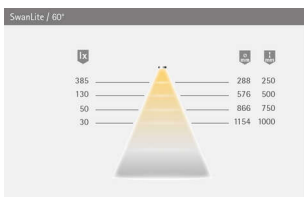

Art. Nr.: E4087806 **Abmessungen:** 0,0 x 0,0 x 0,0 mm (L x B x H)

Web ID: 933MLHB4087806 **Verpackungseinheit:** 1 Stück

EAN: 4250985903353 **Mind. Bestellmenge:** 1 Stück

Produktdetails

Gewicht: 0,1 kg
Farbe: Aluminium Optik
Lichtfarbe: Neutralweiß

Produktvorteile

Schalter im Leuchtenkopf
Einfach zum Nachrüsten
Gutes Preis-/Leistungsverhältnis

Produkteigenschaft

Flexibler Schwanenhals
Breitstrahlend
Drehbarer Leuchtenkopf

Anwendung

Bettkopf

Sofa

Bestellhinweis

LED-Stecker Vorschaltgerät und eine
Verlängerungsleitung sind im Set enthalten

Leuchtentyp: LED-Anbauleuchte

Beleuchtungsart: Funktionsbeleuchtung

Oberfläche: Aluminium-Optik,
Chrom,

Schwarz Soft Touch

Betriebsspannung: 12 Volt DC

Lichtfarbe: Neutralweiß

Farbwiedergabe: RA >80

Lichtstrom: 100 lm je Leuchte

Lebensdauer: 30.000 h (L70)

Leistungsaufnahme: 1,25 W je Leuchte

Dimmbar: Nein

LED-Anzahl: 21

Ausstrahlungswinkel: 90°

Halbwertswinkel: 60°

Kennzeichen: c X 3 M