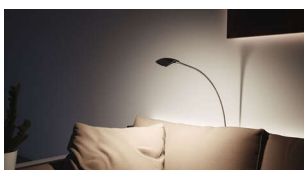

Art. Nr.: E4087806 **Abmessungen:** 0,0 x 0,0 x 0,0 mm (L x B x H)

Web ID: 933MLHB4087806 **Verpackungseinheit:** 1 Stück

EAN: 4250985903353 **Mind. Bestellmenge:** 1 Stück

Produktdetails

Gewicht: 0,1 kg
Farbe: Aluminium Optik
Lichtfarbe: Neutralweiß

Produktvorteile

Schalter im Leuchtenkopf
Einfach zum Nachrüsten
Gutes Preis-/Leistungsverhältnis

Produkteigenschaft

Flexibler Schwanenhals
Breitstrahlend
Drehbarer Leuchtenkopf

Anwendung

Bettkopf

Sofa

Bestellhinweis

LED-Stecker Vorschaltgerät und eine
Verlängerungsleitung sind im Set enthalten

Leuchtentyp: LED-Anbauleuchte

Beleuchtungsart: Funktionsbeleuchtung

Oberfläche: Aluminium-Optik,
Chrom,

Schwarz Soft Touch

Betriebsspannung: 12 Volt DC

Lichtfarbe: Neutralweiß

Farbwiedergabe: RA >80

Lichtstrom: 100 lm je Leuchte

Lebensdauer: 30.000 h (L70)

Leistungsaufnahme: 1,25 W je Leuchte

Dimmbar: Nein

LED-Anzahl: 21

Ausstrahlungswinkel: 90°

Halbwertswinkel: 60°

Kennzeichen: c X 3 M