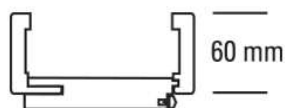

### JW Futter Weißlack ähnl. RAL 9010

JELD-WEN Futter Weißlack ähnl. RAL 9010

Rundkante

DIN Rechts

**Art. Nr.:** T1074623

**Abmessungen:**

1.985,0 x 985,0 x 165,0 mm  
(L x B x H)

**Web ID:** 1FRKWEIMO9816R **Verpackungseinheit:** 1 Stück

#### Produktdetails

**Gewicht:** 21,2 kg

**Baender:** Rahmenteil V 3400 WF

**Bauteil:** Zargen Rundkante

**Bekleidungsbreite:** 60 mm

**BRMBreite:** 985 mm

**BRMHöhe:** 1.985 mm

**Falz:** für gefälzte Türblätter

**Kantenausführung:** Rundkante

**Oberflächenart:** lackiert

**Schliessblech:** Schließblech eingebaut

**Türoberfläche:** weiß lackiert

**Verstellbarkeit:** 158 - 180 mm

Bekleidungsbreite ca. 60 mm, Wandstärkenausgleich +15 / - 7 mm, für gefälzte Türblätter, Rahmenteil V 3400 WF, Schließblech eingebaut