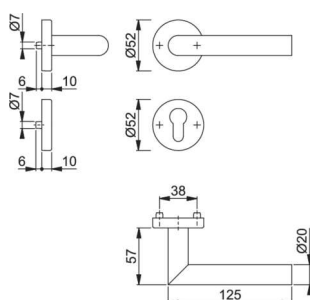

PRODUKTDATENBLATT

Hoppe ZT-PZ E1400/42H/42HKVS Amsterdam Edelstahl

Hoppe ZT-PZ E1400/42H/42HKVS
Edelstahl F69 Amsterdam
TS 40-45 mm
Rosettenhöhe 10 mm
mit Vollstift-Verbindung
DIN EN 1906 Sertos Kl. 4
10719730

Art. Nr.: E9402290 **Abmessungen:** 0,0 x 0,0 x 0,0 mm (L x B x H)
Web ID: 943ZGHO10719730 **Verpackungseinheit:** 1 Garnitur
EAN: 4012789497830 **Mind. Bestellmenge:** 1 Garnitur

Produktdetails

Gewicht: 0,42 kg
Ausführung: Profilstiftverbindung
Bezeichnung: PZ
WF94ArtderGarnitur: Rossettengarnitur
WF94Rosettenform: rund
WF94Tuerstaerke: 40 - 45
Material: Edelstahl
Modell: Amsterdam
Oberflaeche: Edelstahl matt

Die Amsterdam-Rossettengarnitur von Hoppe ist aus mattem Edelstahl gefertigt und als Buntbart-, Profilzylinder oder WC-Variante verfügbar. Die unterschiedlichen Ausführungen sind für verschiedene Türstärken zwischen 27 und 45 mm geeignet und setzen jeweils auf Schnellstift-, Schnellstift-Plus- oder Vollstift-Verbindungen. Außerdem ist die Amsterdam-Garnitur auch als Flachrosetten-Garnitur ohne Schlüsselrosette erhältlich. In der WC-Ausführung hat sie einen Badriegel zum Verschließen, wahlweise mit oder ohne Schauscheibe rot/weiß.

Als Buntbart-, Profilzylinder- oder WC-Variante erhältlich
Aus mattem Edelstahl

Auch als Flachrosetten-Garnitur ohne Schlüsselrosette

Nach DIN EN 1906 geprüft und der Klasse 3 bzw. 4 zugeordnet

Mit Schnellstift-, Schnellstift-Plus- oder Vollstift-Verbindungen