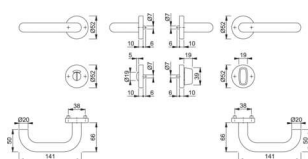

PRODUKTDATENBLATT

Hoppe Bad-Grt. E138/42H/42HKVS Paris ER rot weiß Scheibe

Hoppe Bad-Grt. E138/42H/42HKVS
Edelstahl F69 Paris
TS 40-45 mm
Schlitzkopf/Olive und Rot/Weiß-Scheibe
Rosettenhöhe 10 mm
Vollstiftverbindung
DIN EN 1906 Sertos Kl. 4
10720087

Art. Nr.: E9422298 **Abmessungen:** 0,0 x 0,0 x 0,0 mm (L x B x H)
Web ID: 943WCHO10720087 **Verpackungseinheit:** 1 Garnitur
EAN: 4012789501162 **Mind. Bestellmenge:** 1 Garnitur

Produktdetails

Gewicht: 0,68 kg
Ausführung: Profilstiftverbindung
Bezeichnung: Bad - Grt.
WF94ArtderGarnitur: Rossettengarnitur
WF94Rosettenform: rund
WF94Tuerstaerke: 40 - 45
Material: Edelstahl
Modell: Paris
Oberflaeche: Edelstahl matt

Die runde Paris-Garnitur von Hoppe besitzt eine Oberfläche aus mattem Edelstahl und ist neben einer Buntbart- und Profilzylinder-Variante auch in einer WC-Ausführung verfügbar. Außerdem ist die Rosettengarnitur nach DIN EN 1906 geprüft und je nach Ausführung den Benutzungs-Kategorien 3 oder 4 zugeordnet. Dabei sind die verschiedenen Varianten für unterschiedliche Türstärken zwischen 27 und 45 mm geeignet und verfügen entweder über Schnellstift- oder Vollstift-Verbindungen. Optional ist die Paris-Rosettengarnitur auch mit einer Knauf-Drücker-Kombination erhältlich und hat in der WC-Ausführung einen Badriegel zum Verschließen, wahlweise mit oder ohne Schauscheibe rot/weiß.