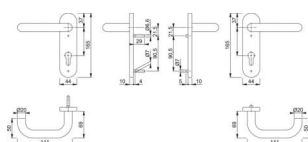

PRODUKTDATENBLATT

Hoppe ZT-PZ FS-E138/353KH Paris

Hoppe ZT-PZ-FS-E138/353KH
Edelstahl Paris
Feuerschutzgarnitur Kurzschild
Drücker/Drücker
TS=40-65 mm
Schildhöhe 10 mm
DIN 18273 Sertos Kl. 4
10722808

Art. Nr.: E9452302 **Abmessungen:** 0,0 x 0,0 x 0,0 mm (L x B x H)
Web ID: 943ZGHO10722808 **Verpackungseinheit:** 1 Garnitur
EAN: 4012789520385 **Mind. Bestellmenge:** 1 Garnitur

Produktdetails

Gewicht: 0,82 kg
Ausführung: unsichtbare Befestigung
Bezeichnung: PZ - Feuerschutz
WF94ArtderGarnitur: Kurzschildgarnitur
WF94Tuerstaerke: 40 - 65
Material: Edelstahl
Modell: Paris
Oberflaeche: Edelstahl matt

Die Kurzschildgarnitur Hoppe Paris ist aus mattem Edelstahl gefertigt und als Buntbart-, Profilzylinder- oder WC-Variante verfügbar. Außerdem ist die Garnitur mit oder ohne DIN 18273 zertifiziertem Feuerschutz erhältlich. Während sich die Feuerschutz-Varianten für eine Türstärke von 40-65 mm eignen, setzen die übrigen Garnituren eine Stärke von 40-45 mm voraus. Die Befestigung erfolgt verdeckt und mithilfe der Sertos-Steckgriff-Verbindung von Hoppe. Die WC-Kurzschildgarnitur hat einen Badriegel zum Verschließen, wahlweise mit oder ohne rot/weiße Schauscheibe.

Buntbart-, Profilzylinder- oder WC-Ausführung
Mit oder ohne Feuerschutz nach DIN 18273
Entsprechen Klasse 3 bzw. 4 nach DIN EN 1906
Aus mattem Edelstahl
Verdeckte Befestigung mit Sertos-Steckgriff-Verbindung
WC-Garnitur inkl. Badriegel, mit oder ohne rot/weiße Schauscheibe