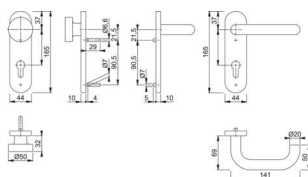

PRODUKTDATENBLATT

Hoppe WG-PZ-FS E58/353KH/138 Paris

Hoppe WG-PZ FS E58/353KH/138

Edelstahl Paris

Feuerschutzgarnitur Kurzschild

Knauf/Drücker

TS=40-65 mm

Schild 44 mm x165mm x 10mm

DIN 18273 Sertos Klasse 4

10722841

Art. Nr.: E9442303

Abmessungen: 0,0 x 0,0 x 0,0 mm (L x B x H)

Web ID: 943KWHO10722841

Verpackungseinheit: 1 Garnitur

EAN: 4012789520491

Mind. Bestellmenge: 1 Garnitur

Produktdetails

Gewicht: 1,08 kg

Ausführung: unsichtbare Befestigung

Bezeichnung: WG - PZ Feuerschutz

WF94ArtderGarnitur: Kurzschildgarnitur

WF94Tuerstaerke: 40 - 65

Material: Edelstahl

Modell: Paris

Oberflaeche: Edelstahl matt

Hoppe Feuerschutzgarnitur Paris ist in matter Edelstahl-Oberfläche gehalten und verfügt über einen C-förmigen Drücker sowie einen runden Knauf oder – je nach Ausführung – über zwei Drücker. Die Garnitur ist als Rosettengarnitur oder als Kurzschildvariante erhältlich, wobei alle Modelle eine entsprechende Lochung für Profilzylinder aufweisen. Je nach Modell ist entweder eine 9 mm Vollstift-Verbindung oder, im Falle der Garnitur-Variante mit Antipanikfunktion, ein geteilter Stift enthalten. Die Feuerschutz-Serie Paris kann an Türstärken von 40 bis 65 mm genutzt werden.