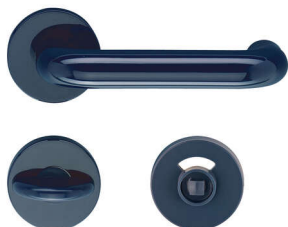

PRODUKTDATENBLATT

ECO WC Rosettengarnitur Edelstahl

ECO WC Rosettengarnitur
Edelstahl Modell 110 U-Form
TS 25-30 mm
mit rot/ weiß Schauscheibe

Art. Nr.: E9462319 **Abmessungen:** 0,0 x 0,0 x 0,0 mm (L x B x H)
Web ID: 943WCECROTWER **Verpackungseinheit:** 1 Garnitur
EAN: 4051823028067 **Mind. Bestellmenge:** 1 Garnitur

Produktdetails

Gewicht: 0,8 kg
Bezeichnung: WC - Rosettengarnitur
Oberfläche: Edelstahl matt

- erhältlich für alle gebräuchlichen Platten- bzw. Türstärken
- komplett mit Riegelolive und rot/weiß Schauscheibe
- Notöffnung über 8 mm Vierkantdorn
- Münzöffnung auf Anfrage
- auch in den Ausführungen BB, PZ und Wechsel
- andere Farben auf Anfrage
- auf Anfrage Ausführung WC mit Vierkant 5 mm, 6 mm, 7 mm oder 8 mm erhältlich
- Stift-Lochteillösung