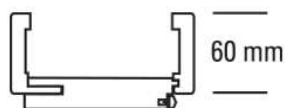

PRODUKTDATENBLATT

JW Futter Weißlack

JELD-WEN Futter Weißlack ähnl. RAL 9010
Rundkante
DIN Links

Art. Nr.: T1054683

Abmessungen:

2.110,0 x 610,0 x 100,0 mm
(L x B x H)

Web ID: 1FRKWEIMO26110L **Verpackungseinheit:** 1 Stück

Mind. Bestellmenge: 1 Stück

Produktdetails

Gewicht: 14,1 kg
Baender: Rahmenteil V 3400 WF
Bauteil: Zargen Rundkante
Bekleidungsbreite: 60 mm
BRMBreite: 610 mm
BRMHoehe: 2.110 mm
Falz: für gefälzte Türblätter
Kantenausführung: Rundkante
Oberflächenart: lackiert
Schliessblech: Schließblech eingebaut
Tueroberfläche: weiß lackiert
Verstellbarkeit: 093 - 115 mm

Bekleidungsbreite ca. 60 mm, Wandstärkenausgleich +15 / - 7 mm, für gefälzte Türblätter, Rahmenteil V 3400 WF, Schließblech eingebaut