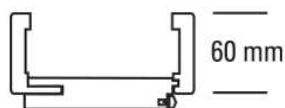

PRODUKTDATENBLATT

JW Futter Weißlack

JELD-WEN Futter Weißlack ähnl. RAL 9010
Rundkante
DIN Rechts

Art. Nr.: T1024686

Abmessungen: 2.110,0 x 610,0 x 125,0 mm
(L x B x H)

Web ID: 1FRKWEIMO26112R **Verpackungseinheit:** 1 Stück

Mind. Bestellmenge: 1 Stück

Produktdetails

Gewicht: 15,5 kg
Baender: Rahmenteil V 3400 WF
Bauteil: Zargen Rundkante
Bekleidungsbreite: 60 mm
BRMBreite: 610 mm
BRMHoehe: 2.110 mm
Falz: für gefälzte Türblätter
Kantenausführung: Rundkante
Oberflächenart: lackiert
Schliessblech: Schließblech eingebaut
Tueroberfläche: weiß lackiert
Verstellbarkeit: 118 - 140 mm
Bekleidungsbreite ca. 60 mm, Wandstärkenausgleich +15 / - 7 mm, für gefälzte Türblätter, Rahmenteil V 3400 WF, Schließblech eingebaut