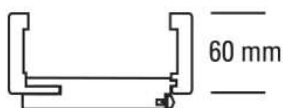

PRODUKTDATENBLATT

JW Futter Weißlack

JELD-WEN Futter Weißlack ähnl. RAL 9010
Rundkante
DIN Rechts

Art. Nr.: T1004688

Abmessungen: 2.110,0 x 735,0 x 270,0 mm
(L x B x H)

Web ID: 1FRKWEIMO27327R **Verpackungseinheit:** 1 Stück

Mind. Bestellmenge: 1 Stück

Produktdetails

Gewicht: 26,3 kg
Baender: Rahmenteil V 3400 WF
Bauteil: Zargen Rundkante
Bekleidungsbreite: 60 mm
BRMBreite: 735 mm
BRMHoehe: 2.110 mm
Falz: für gefälzte Türblätter
Kantenausführung: Rundkante
Oberflächenart: lackiert
Schliessblech: Schließblech eingebaut
Tueroberfläche: weiß lackiert
Verstellbarkeit: 263 - 285 mm
Bekleidungsbreite ca. 60 mm, Wandstärkenausgleich +15 / - 7 mm, für gefälzte Türblätter, Rahmenteil V 3400 WF, Schließblech eingebaut