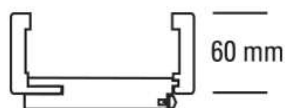

PRODUKTDATENBLATT

JW Futter Weißlack

JELD-WEN Futter Weißlack ähnl. RAL 9010

Rundkante

DIN Links

Art. Nr.: T1094697

Abmessungen:

2.110,0 x 985,0 x 100,0 mm
(L x B x H)

Web ID: 1FRKWEIMO29810L **Verpackungseinheit:** 1 Stück

Mind. Bestellmenge: 1 Stück

Produktdetails

Gewicht: 15,2 kg

Baender: Rahmenteil V 3400 WF

Bauteil: Zargen Rundkante

Bekleidungsbreite: 60 mm

BRMBreite: 985 mm

BRMHöhe: 2.110 mm

Falz: für gefälzte Türblätter

Kantenausführung: Rundkante

Oberflächenart: lackiert

Schliessblech: Schließblech eingebaut

Türoberfläche: weiß lackiert

Verstellbarkeit: 093 - 115 mm

Bekleidungsbreite ca. 60 mm, Wandstärkenausgleich +15 / - 7 mm, für gefälzte Türblätter, Rahmenteil V 3400 WF, Schließblech eingebaut