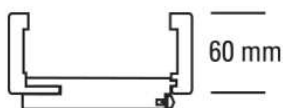

PRODUKTDATENBLATT

JW Futter Weißlack

JELD-WEN Futter Weißlack ähnl. RAL 9010

Rundkante

DIN Rechts

Art. Nr.: T1084698

Abmessungen:

2.110,0 x 985,0 x 100,0 mm
(L x B x H)

Web ID: 1FRKWEIMO29810R **Verpackungseinheit:** 1 Stück

Mind. Bestellmenge: 1 Stück

Produktdetails

Gewicht: 15,2 kg

Baender: Rahmenteil V 3400 WF

Bauteil: Zargen Rundkante

Bekleidungsbreite: 60 mm

BRMBreite: 985 mm

BRMHöhe: 2.110 mm

Falz: für gefälzte Türblätter

Kantenausführung: Rundkante

Oberflächenart: lackiert

Schliessblech: Schließblech eingebaut

Türoberfläche: weiß lackiert

Verstellbarkeit: 093 - 115 mm

Bekleidungsbreite ca. 60 mm, Wandstärkenausgleich +15 / - 7 mm, für gefälzte Türblätter, Rahmenteil V 3400 WF, Schließblech eingebaut