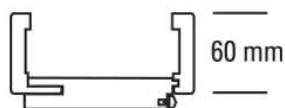

PRODUKTDATENBLATT

JW Futter Weißlack

JELD-WEN Futter Weißlack ähnl. RAL 9010
Rundkante
DIN Rechts

Art. Nr.: T1034700

Abmessungen: 2.110,0 x 985,0 x 125,0 mm
(L x B x H)

Web ID: 1FRKWEIMO29812R **Verpackungseinheit:** 1 Stück

Mind. Bestellmenge: 1 Stück

Produktdetails

Gewicht: 16,7 kg
Baender: Rahmenteil V 3400 WF
Bauteil: Zargen Rundkante
Bekleidungsbreite: 60 mm
BRMBreite: 985 mm
BRMHoehe: 2.110 mm
Falz: für gefälzte Türblätter
Kantenausführung: Rundkante
Oberflächenart: lackiert
Schliessblech: Schließblech eingebaut
Türoberfläche: weiß lackiert
Verstellbarkeit: 118 - 140 mm
Bekleidungsbreite ca. 60 mm, Wandstärkenausgleich +15 / - 7 mm, für gefälzte Türblätter, Rahmenteil V 3400 WF, Schließblech eingebaut