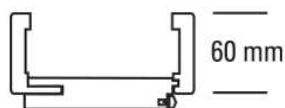

PRODUKTDATENBLATT

JW Futter Weißlack

JELD-WEN Futter Weißlack ähnl. RAL 9010
Rundkante
DIN Links

Art. Nr.: T1024701

Abmessungen:

2.110,0 x 985,0 x 165,0 mm
(L x B x H)

Web ID: 1FRKWEIMO29816L **Verpackungseinheit:** 1 Stück

Mind. Bestellmenge: 1 Stück

Produktdetails

Gewicht: 19,7 kg
Baender: Rahmenteil V 3400 WF
Bauteil: Zargen Rundkante
Bekleidungsbreite: 60 mm
BRMBreite: 985 mm
BRMHoehe: 2.110 mm
Falz: für gefälzte Türblätter
Kantenausführung: Rundkante
Oberflächenart: lackiert
Schliessblech: Schließblech eingebaut
Tueroberfläche: weiß lackiert
Verstellbarkeit: 158 - 180 mm
Bekleidungsbreite ca. 60 mm, Wandstärkenausgleich +15 / - 7 mm, für gefälzte Türblätter, Rahmenteil V 3400 WF, Schließblech eingebaut