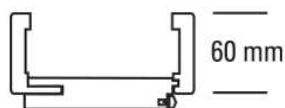

PRODUKTDATENBLATT

JW Futter Weißlack

JELD-WEN Futter Weißlack ähnl. RAL 9010
Rundkante
DIN Rechts

Art. Nr.: T1014702

Abmessungen:

2.110,0 x 985,0 x 165,0 mm
(L x B x H)

Web ID: 1FRKWEIMO29816R **Verpackungseinheit:** 1 Stück

Mind. Bestellmenge: 1 Stück

Produktdetails

Gewicht: 19,7 kg
Baender: Rahmenteil V 3400 WF
Bauteil: Zargen Rundkante
Bekleidungsbreite: 60 mm
BRMBreite: 985 mm
BRMHoehe: 2.110 mm
Falz: für gefälzte Türblätter
Kantenausführung: Rundkante
Oberflächenart: lackiert
Schliessblech: Schließblech eingebaut
Tueroberfläche: weiß lackiert
Verstellbarkeit: 158 - 180 mm

Bekleidungsbreite ca. 60 mm, Wandstärkenausgleich +15 / - 7 mm, für gefälzte Türblätter, Rahmenteil V 3400 WF, Schließblech eingebaut