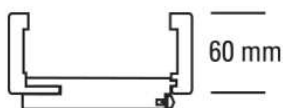

PRODUKTDATENBLATT

JW Futter Weißlack

JELD-WEN Futter Weißlack ähnl. RAL 9010

Rundkante

DIN Rechts

Art. Nr.: T1094704

Abmessungen:

2.110,0 x 985,0 x 205,0 mm
(L x B x H)

Web ID: 1FRKWEIMO29820R **Verpackungseinheit:** 1 Stück

Mind. Bestellmenge: 1 Stück

Produktdetails

Gewicht: 22,7 kg

Baender: Rahmenteil V 3400 WF

Bauteil: Zargen Rundkante

Bekleidungsbreite: 60 mm

BRMBreite: 985 mm

BRMHöhe: 2.110 mm

Falz: für gefälzte Türblätter

Kantenausführung: Rundkante

Oberflächenart: lackiert

Schliessblech: Schließblech eingebaut

Türoberfläche: weiß lackiert

Verstellbarkeit: 198 - 220 mm

Bekleidungsbreite ca. 60 mm, Wandstärkenausgleich +15 / - 7 mm, für gefälzte Türblätter, Rahmenteil V 3400 WF, Schließblech eingebaut