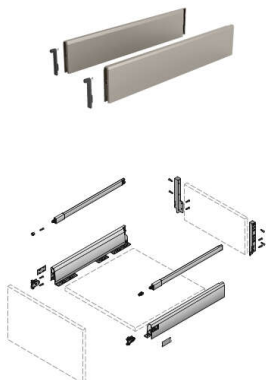

PRODUKTDATENBLATT

ArciTech TopSide

ArciTech TopSide-Set
Stahl pulverbeschichtet champagner
Höhe 92 mm, Nennlänge 500 mm
9144527

Art. Nr.: E9144527 **Abmessungen:** 0,0 x 0,0 x 0,0 mm (L x B x H)
Web ID: 934ATHB9144527 **Verpackungseinheit:** 1 Garnitur
EAN: 4023149829666 **Mind. Bestellmenge:** 1 Garnitur

Produktdetails

Gewicht: 0,91 kg
Anbruch: Nein
Farbe: Champagner
Nennhoehe: 92
Nennlaenge: 500
Oberflaeche: Fenstergrau
ArciTech TopSide 92 mm / 500 mm, champagner
Set besteht aus:

- 1 Stück TopSide, links und rechts
- 2 Stück Frontbefestigungen zum Einschlagen und zum Anschrauben

Links zum Artikel

- Cadenas Zeichnung
- Artikeldaten 2D/3D (DWG/DXF)
- ArciTech: Bau, Montage und Verstellung von Schubkasten und Frontauszügen