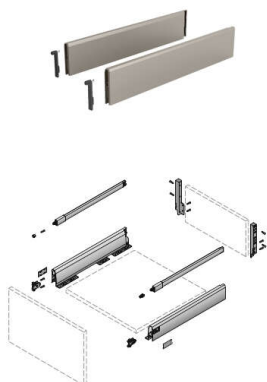

## ArciTech TopSide

ArciTech TopSide-Set  
Stahl pulverbeschichtet champagner  
Höhe 92 mm, Nennlänge 650 mm  
9144573

**Art. Nr.:** E9144573      **Abmessungen:** 0,0 x 0,0 x 0,0 mm (L x B x H)  
**Web ID:** 934ATHB9144573      **Verpackungseinheit:** 1 Garnitur  
**EAN:** 4023149830259      **Mind. Bestellmenge:** 1 Garnitur

### Produktdetails

Gewicht: 1,24 kg  
Anbruch: Nein  
Farbe: Champagner  
Nennhoehe: 92  
Nennlaenge: 650  
Oberflaeche: Fenstergrau  
ArciTech TopSide 92 mm / 650 mm, champagner  
Set besteht aus:

- 1 Stück TopSide, links und rechts
- 2 Stück Frontbefestigungen zum Einschlagen und zum Anschrauben

### Links zum Artikel

- Cadenas Zeichnung
- Artikeldaten 2D/3D (DWG/DXF)
- ArciTech: Bau, Montage und Verstellung von Schubkasten und Frontauszügen