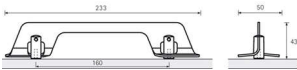

PRODUKTDATENBLATT

Möbelgriff Cecina rot

Möbelgriff Cecina rot
BA=160 mm 9199030

Art. Nr.: E9199030 **Abmessungen:** 202,0 x 28,0 x 40,0 mm (L x B x H)
Web ID: 937MGHB9199030 **Verpackungseinheit:** 1 Stück
EAN: 4023149977794 **Mind. Bestellmenge:** 1 Stück

Produktdetails

Gewicht: 0,03 kg
WF93Produktbezeichnung: Möbelgriff
Bohrabstand: 160
Farbe: Rot
Material: Stahl und Edelstahl
Griff Cecina, •-• 160 mm, Rot, Edelstahl gebürstet

Links zum Artikel

- Artikeldaten 2D/3D (DWG/DXF)