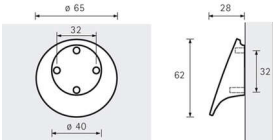

## Möbelgriff Amisia Edelst. Optik geb.

Möbelgriff Amisia  
Edelstahl Optik gebürstet  
BA=32 mm 9190445

**Art. Nr.:** E9190445      **Abmessungen:** 65,0 x 62,0 x 28,0 mm (L x B x H)  
**Web ID:** 937MGHB9190445      **Verpackungseinheit:** 1 Stück  
**EAN:** 4023149959257      **Mind. Bestellmenge:** 1 Stück

**Produktdetails**

Gewicht: 0,03 kg  
WF93Produktbezeichnung: Möbelgriff  
Bohrabstand: 32  
Durchmesser: 65 mm  
Farbe: Edelstahl Optik  
Material: Zink  
Griff Amisia, •-• 32 mm, Edelstahl Optik gebürstet