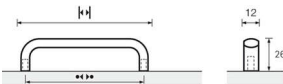

PRODUKTDATENBLATT

Möbelgriff Naila Aluminium elox.

Möbelgriff Naila
Aluminium eloxiert
BA=96 mm 9190421

Art. Nr.: E9190421 **Abmessungen:** 103,0 x 12,0 x 26,0 mm (L x B x H)
Web ID: 937MGHB9190421 **Verpackungseinheit:** 1 Stück
EAN: 4023149958328 **Mind. Bestellmenge:** 1 Stück

Produktdetails

Gewicht: 0,03 kg
WF93Produktbezeichnung: Möbelgriff
Bohrabstand: 96
Farbe: Aluminium eloxiert
Material: Aluminium
Griff Naila, •-• 96 mm, Aluminium eloxiert

**Links zum Artikel**

- [Artikeldaten 2D/3D \(DWG/DXF\)](#)