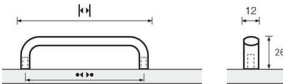

PRODUKTDATENBLATT

Möbelgriff Naila Aluminium elox.

Möbelgriff Naila
Aluminium eloxiert
BA=256 mm 9190425

Art. Nr.: E9190425 **Abmessungen:** 263,0 x 12,0 x 26,0 mm (L x B x H)
Web ID: 937MGHB9190425 **Verpackungseinheit:** 1 Stück
EAN: 4023149957512 **Mind. Bestellmenge:** 1 Stück

Produktdetails

Gewicht: 0,03 kg
WF93Produktbezeichnung: Möbelgriff
Bohrabstand: 256
Farbe: Aluminium eloxiert
Material: Aluminium
Griff Naila, •-• 256 mm, Aluminium eloxiert

Links zum Artikel

- [Artikel Daten 2D/3D \(DWG/DXF\)](#)