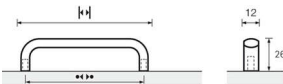

## Möbelgriff Naila braun metallic geb.

Möbelgriff Naila  
braun metallic gebürstet  
BA=128 mm 9190430

**Art. Nr.:** E9190430 **Abmessungen:** 135,0 x 12,0 x 26,0 mm (L x B x H)  
**Web ID:** 937MGHB9190430 **Verpackungseinheit:** 1 Stück  
**EAN:** 4023149958021 **Mind. Bestellmenge:** 1 Stück

## Produktdetails

Gewicht: 0,03 kg  
WF93Produktbezeichnung: Möbelgriff  
Bohrabstand: 128  
Farbe: Braun metallic  
Material: Aluminium  
Griff Naila, •-• 128 mm, Braun metallic gebürstet