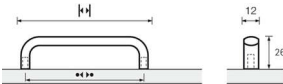

PRODUKTDATENBLATT

Möbelgriff Naila braun metallic geb.

Möbelgriff Naila
braun metallic gebürstet
BA=160 mm 9190431

Art. Nr.: E9190431 **Abmessungen:** 167,0 x 12,0 x 26,0 mm (L x B x H)
Web ID: 937MGHB9190431 **Verpackungseinheit:** 1 Stück
EAN: 4023149958144 **Mind. Bestellmenge:** 1 Stück

Produktdetails

Gewicht: 0,03 kg
WF93Produktbezeichnung: Möbelgriff
Bohrabstand: 160
Farbe: Braun metallic
Material: Aluminium
Griff Naila, •-• 160 mm, Braun metallic gebürstet

**Links zum Artikel**

- [Artikeldaten 2D/3D \(DWG/DXF\)](#)