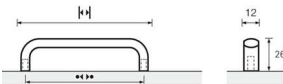

## Möbelgriff Naila braun metallic geb.

Möbelgriff Naila  
braun metallic gebürstet  
BA=288 mm 9190434

**Art. Nr.:** E9190434 **Abmessungen:** 295,0 x 12,0 x 26,0 mm (L x B x H)  
**Web ID:** 937MGHB9190434 **Verpackungseinheit:** 1 Stück  
**EAN:** 4023149958243 **Mind. Bestellmenge:** 1 Stück

## Produktdetails

Gewicht: 0,03 kg  
WF93Produktbezeichnung: Möbelgriff  
Bohrabstand: 288  
Farbe: Braun metallic  
Material: Aluminium  
Griff Naila, •-• 288 mm, Braun metallic gebürstet