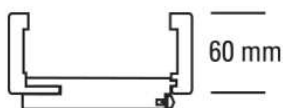

### JW Futter Weißlack ähnl. RAL 9010

JELD-WEN Futter Weißlack ähnl. RAL 9010

Rundkante

DIN Links

**Art. Nr.:** T1024785

**Abmessungen:**

1.985,0 x 610,0 x 100,0 mm  
(L x B x H)

**Web ID:** 1FRKWEIMO6110L **Verpackungseinheit:** 1 Stück

#### Produktdetails

**Gewicht:** 13,4 kg

**Baender:** Rahmenteil V 3400 WF

**Bauteil:** Zargen Rundkante

**Bekleidungsbreite:** 60 mm

**BRMBreite:** 610 mm

**BRMHöhe:** 1.985 mm

**Falz:** für gefälzte Türblätter

**Kantenausführung:** Rundkante

**Oberflächenart:** lackiert

**Schliessblech:** Schließblech eingebaut

Bekleidungsbreite ca. 60 mm, Wandstärkenausgleich +15 / - 7 mm, für gefälzte Türblätter, Rahmenteil V 3400 WF, Schließblech eingebaut