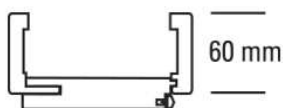

PRODUKTDATENBLATT

JW Futter Weißlack ähnl. RAL 9010

JELD-WEN Futter Weißlack ähnl. RAL 9010

Rundkante

DIN Links

Art. Nr.: T1004787

Abmessungen:

1.985,0 x 610,0 x 165,0 mm
(L x B x H)

Web ID: 1FRKWEIMO6116L **Verpackungseinheit:** 1 Stück

EAN: 4017174653686 **Mind. Bestellmenge:** 1 Stück

Produktdetails

Gewicht: 19,7 kg

Baender: Rahmenteil V 3400 WF

Bauteil: Zargen Rundkante

Bekleidungsbreite: 60 mm

BRMBreite: 610 mm

BRMHöhe: 1.985 mm

Falz: für gefälzte Türblätter

Kantenausführung: Rundkante

Oberflächenart: lackiert

Schliessblech: Schließblech eingebaut

Bekleidungsbreite ca. 60 mm, Wandstärkenausgleich +15 / - 7 mm, für gefälzte Türblätter, Rahmenteil V 3400 WF, Schließblech eingebaut