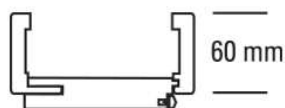

### JW Futter Weißlack ähnl. RAL 9010

JELD-WEN Futter Weißlack ähnl. RAL 9010

Rundkante

DIN Rechts

**Art. Nr.:** T1034792

**Abmessungen:**

1.985,0 x 610,0 x 270,0 mm  
(L x B x H)

**Web ID:** 1FRKWEIMO6127R **Verpackungseinheit:** 1 Stück

#### Produktdetails

**Gewicht:** 26,6 kg

**Baender:** Rahmenteil V 3400 WF

**Bauteil:** Zargen Rundkante

**Bekleidungsbreite:** 60 mm

**BRMBreite:** 610 mm

**BRMHöhe:** 1.985 mm

**Falz:** für gefälzte Türblätter

**Kantenausführung:** Rundkante

**Oberflächenart:** lackiert

**Schliessblech:** Schließblech eingebaut

Bekleidungsbreite ca. 60 mm, Wandstärkenausgleich +15 / - 7 mm, für gefälzte Türblätter, Rahmenteil V 3400 WF, Schließblech eingebaut