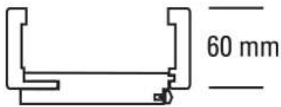

PRODUKTDATENBLATT

JW Futter Weißlack ähnl. RAL 9010

JELD-WEN Futter Weißlack ähnl. RAL 9010
Rundkante
DIN Links

Art. Nr.: T1014801

Abmessungen:

1.985,0 x 985,0 x 205,0 mm
(L x B x H)

Web ID: 1FRKWEIMO9820L **Verpackungseinheit:** 1 Stück

EAN: 4017174210926 **Mind. Bestellmenge:** 1 Stück

Produktdetails

Gewicht: 23,7 kg
Baender: Rahmenteil V 3400 WF
Bauteil: Zargen Rundkante
Bekleidungsbreite: 60 mm
BRMBreite: 985 mm
BRMHoehe: 1.985 mm
Falz: für gefälzte Türblätter
Kantenausführung: Rundkante
Oberflächenart: lackiert
Schliessblech: Schließblech eingebaut
Bekleidungsbreite ca. 60 mm, Wandstärkenausgleich +15 / - 7 mm, für gefälzte Türblätter, Rahmenteil V 3400 WF, Schließblech eingebaut