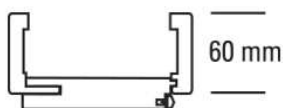

PRODUKTDATENBLATT

JW Futter Weißlack ähnl. RAL 9010

JELD-WEN Futter Weißlack ähnl. RAL 9010

Rundkante

DIN Rechts

Art. Nr.: T1084804

Abmessungen:

1.985,0 x 985,0 x 270,0 mm
(L x B x H)

Web ID: 1FRKWEIMO9827R **Verpackungseinheit:** 1 Stück

EAN: 4017174210957 **Mind. Bestellmenge:** 1 Stück

Produktdetails

Gewicht: 28,7 kg

Baender: Rahmenteil V 3400 WF

Bauteil: Zargen Rundkante

Bekleidungsbreite: 60 mm

BRMBreite: 985 mm

BRMHöhe: 1.985 mm

Falz: für gefälzte Türblätter

Kantenausführung: Rundkante

Oberflächenart: lackiert

Schliessblech: Schließblech eingebaut

Bekleidungsbreite ca. 60 mm, Wandstärkenausgleich +15 / - 7 mm, für gefälzte Türblätter, Rahmenteil V 3400 WF, Schließblech eingebaut