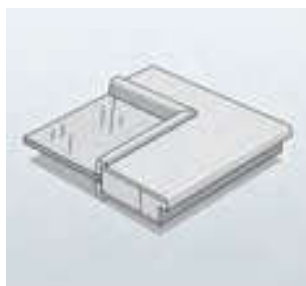

PRODUKTDATENBLATT

ASTRA EHF Tür Buche natur CPL smart²kante

ASTRA EHF Tür Buche natur CPL smart²kante

LA mit Leisten

BB-Schloß, Stulp neusilberfarbig

Bänder V 0020 vernickelt

DIN Rechts

Art. Nr.: T1064822

Abmessungen:

1.985,0 x 860,0 x 40,0 mm
(L x B x H)

Web ID: 1ELACBUASRK86R **Verpackungseinheit:** 1 Stück

EAN: 4051689501810 **Mind. Bestellmenge:** 1 Stück

Produktdetails

Gewicht: 22,4 kg

Baender: Bandoberteile V 0020 vern.

Bauteil: EHF Türblätter smart²kante (2 mm Radius)

BRMBreite: 860 mm

BRMHöhe: 1.985 mm

Falz: Normfalz 13/25,5 mm

Kantenausführung: smart²kante

Oberflächenart: CPL

Schloß: BB-Schloß, 55 mm Dorn, Stulp 20 mm

Tuerdicke: ca. 39/40 mm

Tueroberfläche: CPL Buche natur

Merkmal: Lichtausschnitt mit Leisten

Mittellage: Lichtausschnitt mit Leisten

EHF-Türblatt, Normfalz 13/25,5 mm, Bänder V0020 vern., BB-Schloß 55 mm Dorn Stulp 20 mm, Fries seitlich und oben 160 mm, Sockel 400 mm, Glasleisten lose beigelegt