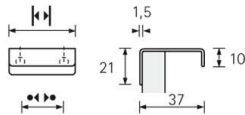

## Möbelgriff Narni Edelstahl

Möbelgriff Narni  
Edelstahl gebürstet  
BA=50 mm  
9158400

**Art. Nr.:** E9158400      **Abmessungen:** 60,0 x 37,0 x 10,0 mm (L x B x H)  
**Web ID:** 937MGHB9158400      **Verpackungseinheit:** 1 Stück  
**EAN:** 4023149507465      **Mind. Bestellmenge:** 1 Stück