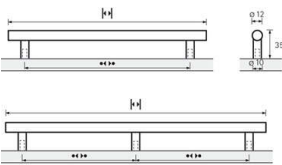

PRODUKTDATENBLATT

Möbelgriff Hale Chrom matt

Möbelgriff Hale
verchromt matt
BA=128 mm
9203539

Art. Nr.: E9203539 **Abmessungen:** 188,0 x 12,0 x 35,0 mm (L x B x H)
Web ID: 937MGHB9203539 **Verpackungseinheit:** 1 Stück
EAN: 4023149995934 **Mind. Bestellmenge:** 1 Stück

Produktdetails

Gewicht: 0,18 kg
WF93Produktbezeichnung: Möbelgriff
Bohrabstand: 128
Durchmesser: 12 mm
Farbe: Chrom matt
Stangengriff Hale, •-• 128mm, L 188mm, ø 12mm, Verchromt matt

Links zum Artikel

- Artikeldaten 2D/3D (DWG/DXF)