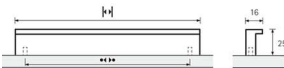

## Möbelgriff Rovigo Edelstahl Optik

Möbelgriff Rovigo  
Edelstahl Optik gebürstet  
BA=96 mm  
9204025

**Art. Nr.:** E9204025      **Abmessungen:** 111,0 x 16,0 x 25,0 mm (L x B x H)  
**Web ID:** 937MGHB9204025      **Verpackungseinheit:** 1 Stück  
**EAN:** 4023149984952      **Mind. Bestellmenge:** 1 Stück

### Produktdetails

Gewicht: 0,07 kg  
WF93Produktbezeichnung: Möbelgriff  
Bohrabstand: 96  
Farbe: Edelstahl Optik  
Material: Aluminium  
Griff Rovigo, •-• 96mm, L 111mm, Edelstahl Optik gebürstet