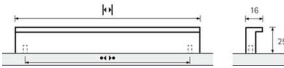

PRODUKTDATENBLATT

Möbelgriff Rovigo Alu eloxiert

Möbelgriff Rovigo
Aluminium eloxiert
BA=96 mm
9204028

Art. Nr.: E9204028 **Abmessungen:** 111,0 x 16,0 x 25,0 mm (L x B x H)
Web ID: 937MGHB9204028 **Verpackungseinheit:** 1 Stück
EAN: 4023149985539 **Mind. Bestellmenge:** 1 Stück

Produktdetails

Gewicht: 0,07 kg
WF93Produktbezeichnung: Möbelgriff
Bohrabstand: 96
Farbe: Aluminium eloxiert
Material: Aluminium
Griff Rovigo, •-• 96mm, L 111mm, Aluminium eloxiert

Links zum Artikel

- Artikeldaten 2D/3D (DWG/DXF)