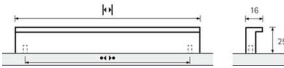

PRODUKTDATENBLATT

Möbelgriff Rovigo Alu eloxiert

Möbelgriff Rovigo
Aluminium eloxiert
BA=160 mm
9204030

Art. Nr.: E9204030 **Abmessungen:** 175,0 x 16,0 x 25,0 mm (L x B x H)
Web ID: 937MGHB9204030 **Verpackungseinheit:** 1 Stück
EAN: 4023149985591 **Mind. Bestellmenge:** 1 Stück

Produktdetails

Gewicht: 0,11 kg
WF93Produktbezeichnung: Möbelgriff
Bohrabstand: 160
Farbe: Aluminium eloxiert
Material: Aluminium
Griff Rovigo, •-• 160mm, L 175mm, Aluminium eloxiert

Links zum Artikel

- Artikeldaten 2D/3D (DWG/DXF)